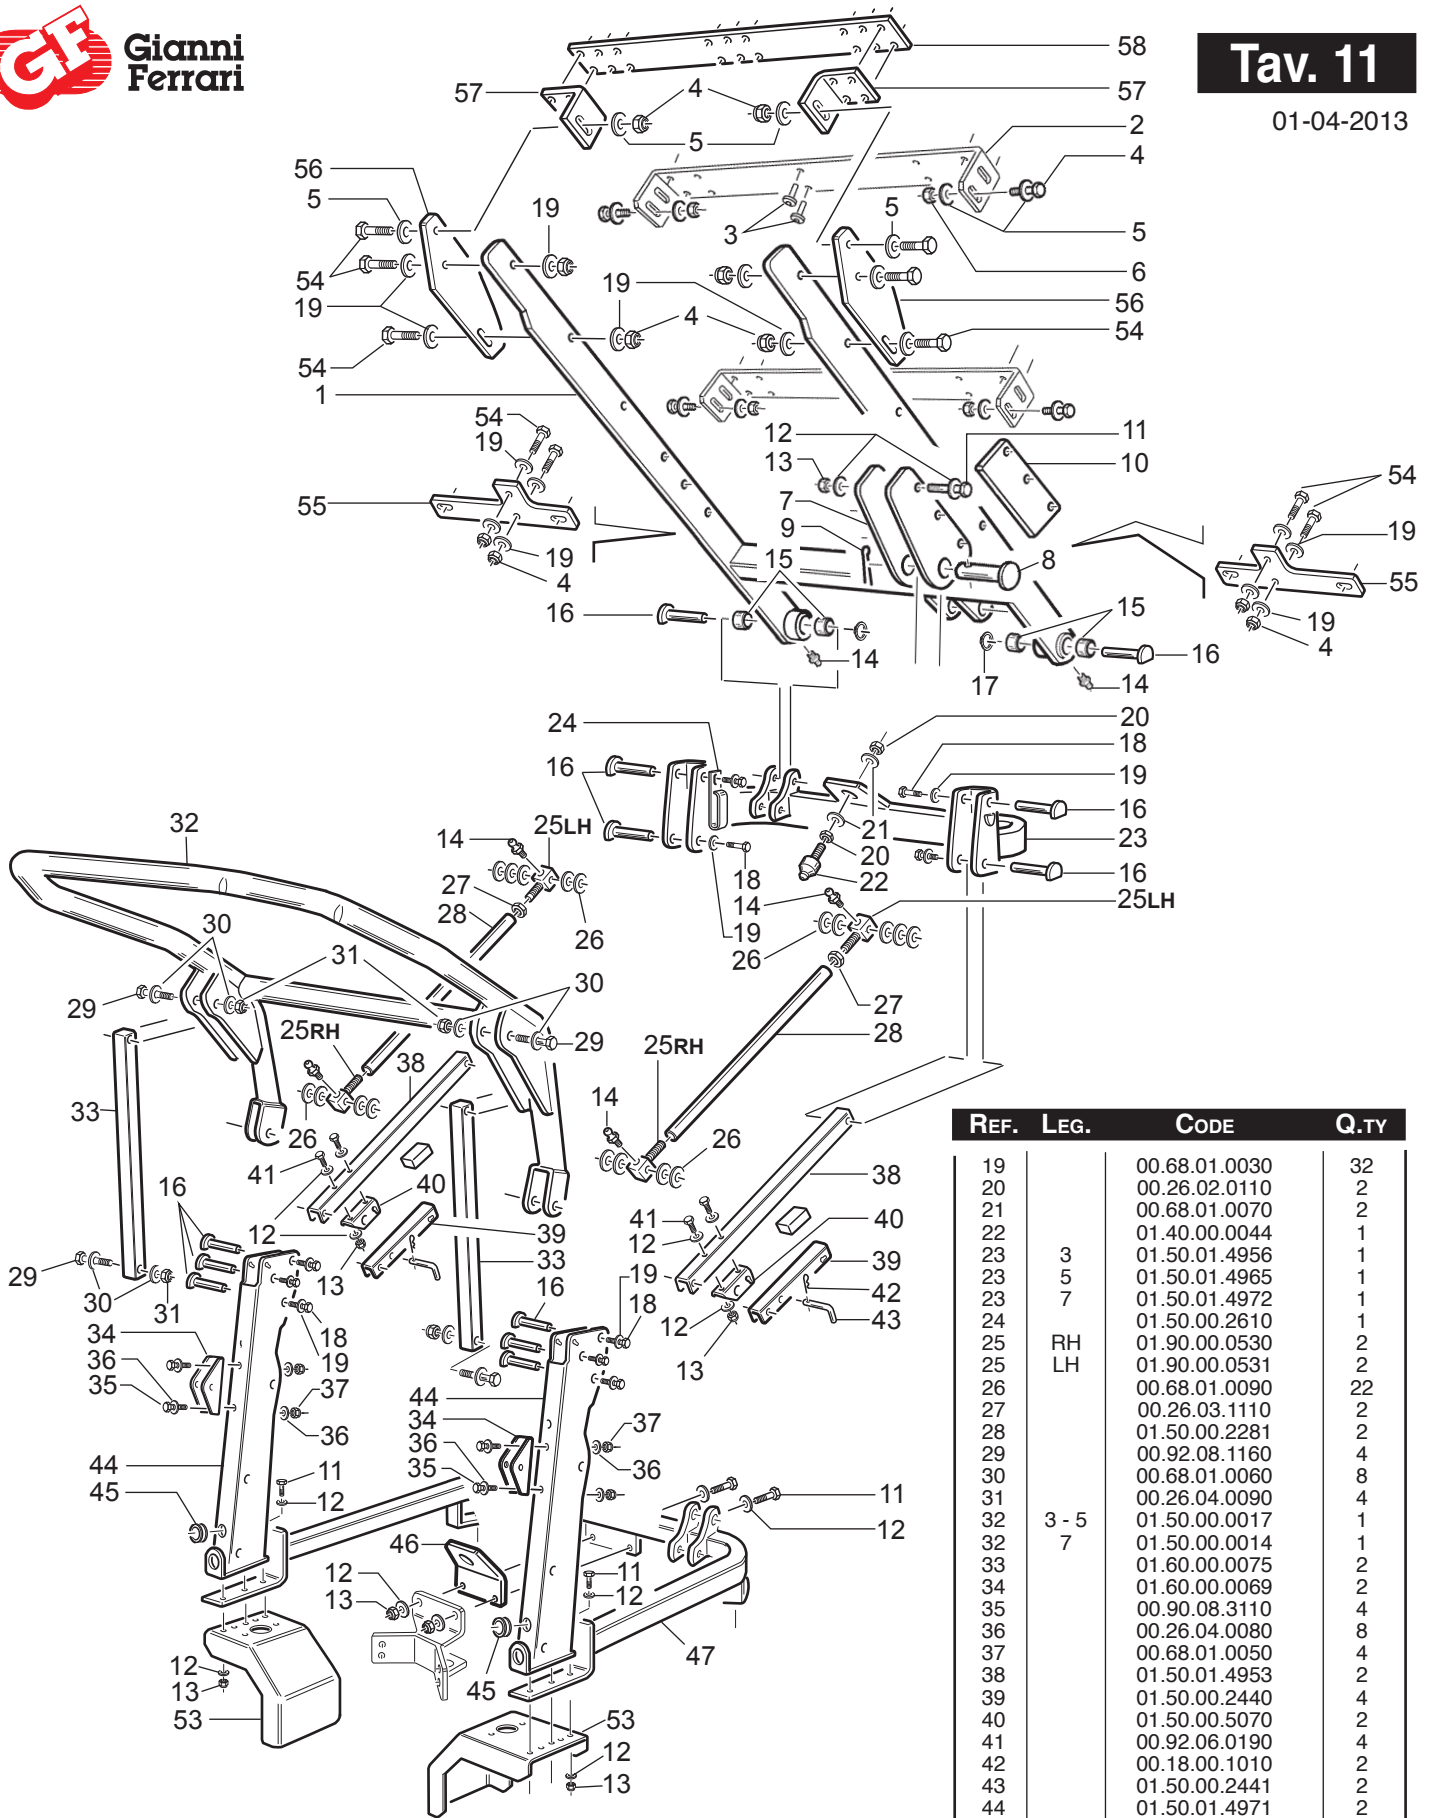

REF.	LEG.	CODE	Q.TY
19		00.68.01.0030	32
20		00.26.02.0110	2
21		00.68.01.0070	2
22		01.40.00.0044	1
23	3	01.50.01.4956	1
23	5	01.50.01.4965	1
23	7	01.50.01.4972	1
24		01.50.00.2610	1
25	RH	01.90.00.0530	2
25	LH	01.90.00.0531	2
26		00.68.01.0090	22
27		00.26.03.1110	2
28		01.50.00.2281	2
29		00.92.08.1160	4
30		00.68.01.0060	8
31		00.26.04.0090	4
32	3 - 5	01.50.00.0017	1
32	7	01.50.00.0014	1
33		01.60.00.0075	2
34		01.60.00.0069	2
35		00.90.08.3110	4
36		00.26.04.0080	8
37		00.68.01.0050	4
38		01.50.01.4953	2
39		01.50.00.2440	4
40		01.50.00.5070	2
41		00.92.06.0190	4
42		00.18.00.1010	2
43		01.50.00.2441	2
44		01.50.01.4971	2
45		00.07.01.0032	2
46		01.60.00.8393	1
47	3	01.50.01.4955	1
47	5	01.50.01.4964	1
47	7	01.50.01.4973	1
53	3 - 5	01.50.00.2340	2
53	7	01.50.00.2341	2
54	7	00.92.05.0110	10
55	7	01.60.00.8422	2
56	7	01.50.00.7480	2
57		01.50.00.2133	2
58		01.50.00.2132	1

REF.	LEG.	CODE	Q.TY
1		01.50.01.1250	1
2		01.50.00.1901	2
3		00.66.06.0061	4
4		00.26.04.0060	16
5		00.68.02.0050	14
6		00.92.05.1100	4
7		01.60.00.8399	2
8		01.50.00.2950	1
9		00.18.04.0054	1

REF.	LEG.	CODE	Q.TY
10		01.60.00.8398	2
11		00.92.06.0110	14
12		00.68.01.0040	36
13		00.26.04.0070	18
14		00.42.00.0010	6
15		00.58.00.0040	4
16		01.50.00.2310	14
17		00.03.10.0020	4
18		00.92.05.1040	10